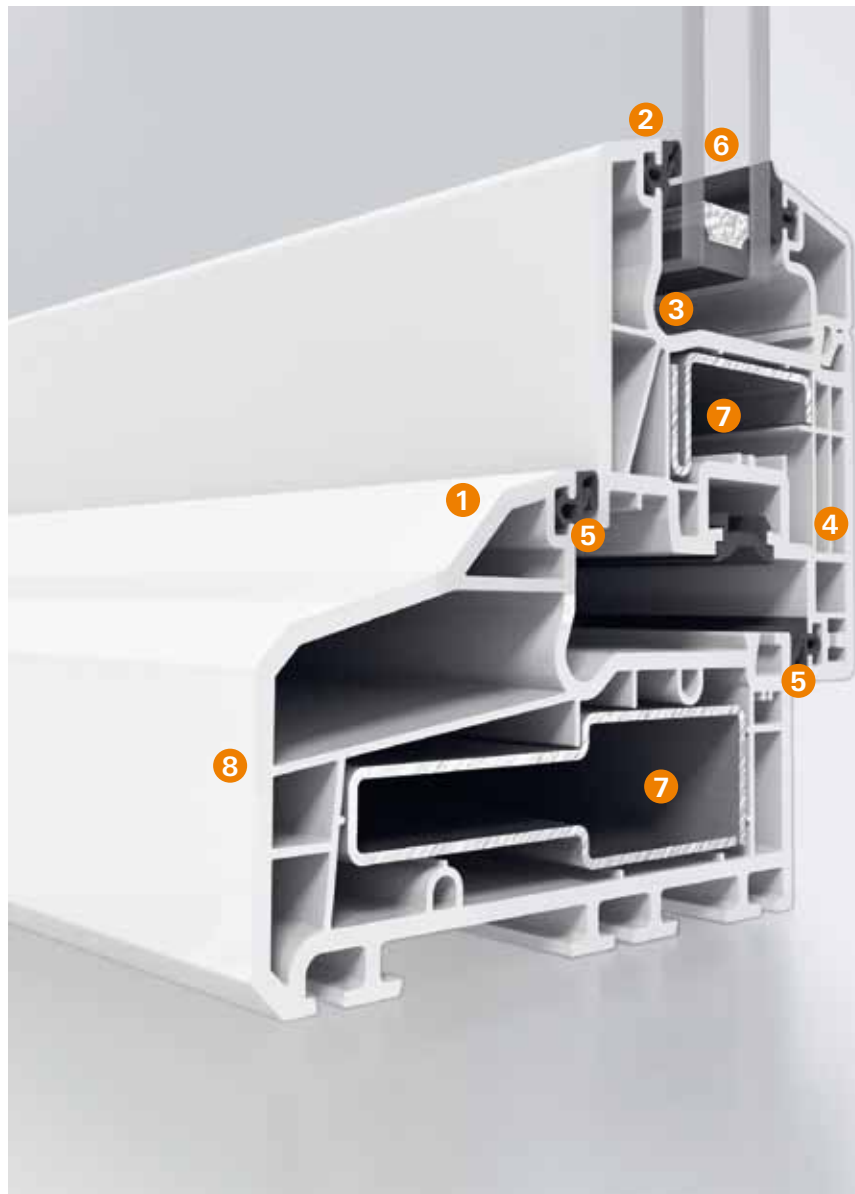

Aansprekend design

De verdieptliggende vormgeving

1 van de Accent-serie reduceert optisch de aanzichtbreedtes van de op zich al slanke profielcontouren. Nauwelijks zichtbare, zilvergrijze of zwarte dichtingen 2 en afgeronde hoeken maken 3 Schüco kozijnen tot de beste keuze.

Hoog thermisch isolerend

De innovatieve techniek met 5 isolerende kamers 4 en een diepte van 70 mm zorgt voor een uitstekende thermische isolatie. Twee rondomlopende dichtingen zorgen voor een extra daling van het 5 energieverbruik. Hoogwaardig isolatieglas 6 vermindert het warmteverlies ondanks de hoge transparantie.

Behaaglijk wonen

Het dichtingsysteem met twee rondomlopende dichtingen 5 en de speciale eigenschappen van het isoleerglas bieden een uitstekende bescherming tegen geluid, regen en wind. Indien gewenst kan door het toepassen van HR++ glas een nog hogere isolatie bereikt worden 6.

Duurzaam en milieuvriendelijk

De sterke, tegen corrosie beschermde, stalen profielen 7 in de kozijnen en vleugels zorgen voor stabiliteit, gegarandeerde functionaliteit en een lange levensduur. Het lage energieverbruik en de daardoor lage CO₂ uitstoot zorgen samen met de mogelijkheid van recycling voor de hoge milieuvriendelijkheid.

Eenvoudige reiniging

Gladde, weerbestendige oppervlaktes 8 zorgen ervoor dat uw kozijnen bij eenvoudige reiniging ook na jaren er als nieuw uitzien.