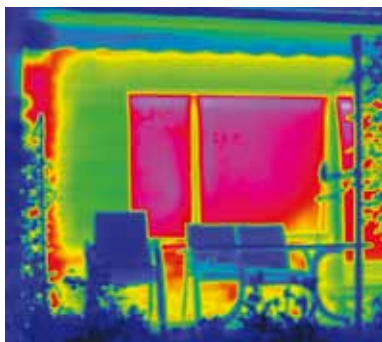

Infraroodopnames (thermografie) tonen duidelijk aan waar een huis energie verliest. Rood betekent warmte en daarmee verbandhoudend energieverlies.